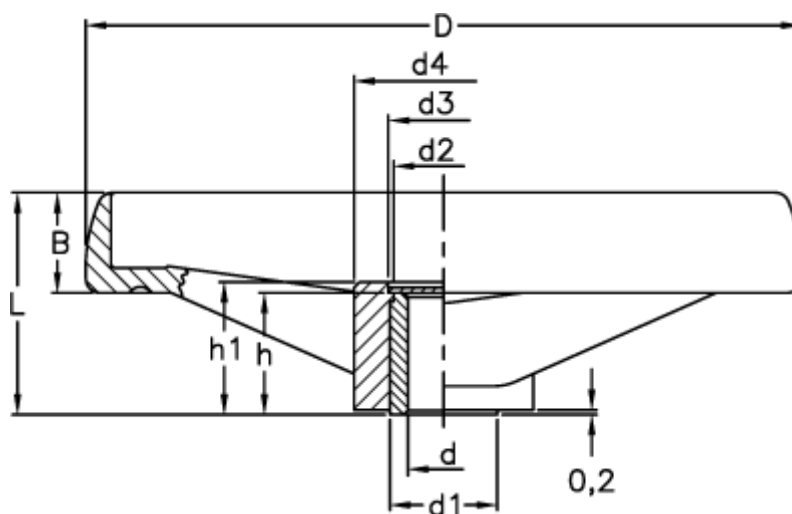

Article number: 230100078532R  
Description: E+G Handwheel  
VRTP.100+IR-A12

## Measures

B	= 20	h	= 17
C (N m)	= 54	h1	= 19
D	= 99	L	= 37
d1	= 18	L (J)	= 7
d2	= 16		
d3	= 17		
d4	= 25		
d H7	= 12		